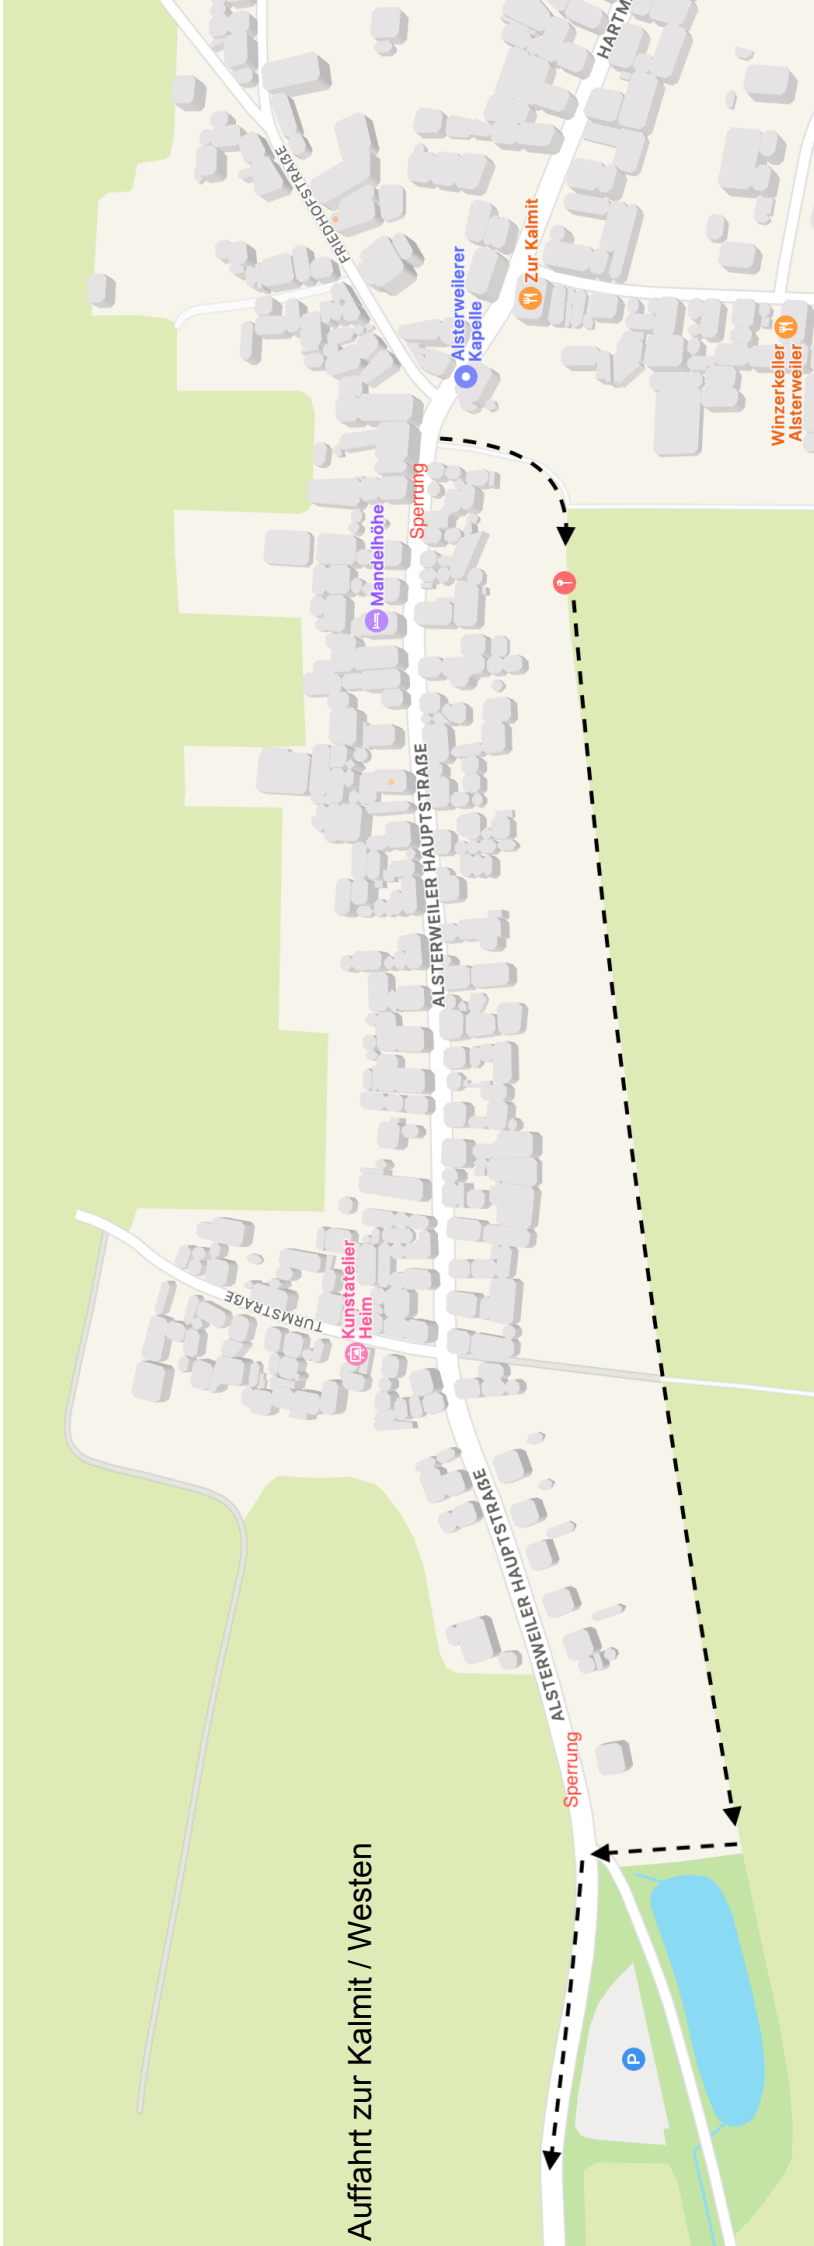

Norden

Auffahrt zur Kalmitt / Westen

Süden

Liebe Gäste, bitte fahren Sie vom Ortskern kommend, nach der Alsterweiler Kapelle über den Parkplatz parallel richtung Kalmitt. Die Ordnungsbehörden sind über die Ausnahmesituation informiert und werden eine Durchfahrt gestatten. Bitte fahren Sie langsam und Rücksichtsvoll, damit wir diese Ausweichmöglichkeit nutzen dürfen. Die Zufahrt über St. Martin ist bis 2,8 T. uneingeschränkt möglich.